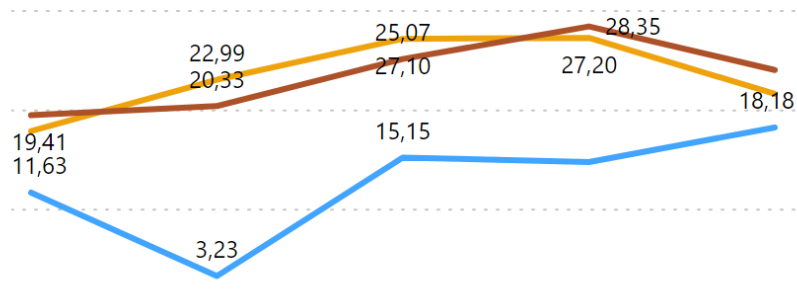

## Ambito H - Indicatori Dottorati di Ricerca

AVA3 - H.0.0.A - % iscritti al 1° anno dei corsi di Dottorato con titolo studio conseguito in altro ateneo

AVA3 - H.0.0.B - % dottori di ricerca che hanno trascorso almeno tre mesi all'estero\*

AVA3 - H.0.0.C - % di borse di dottorato finanziate da Enti esterni\*

AVA3 - H.0.0.D - % dottori che hanno trascorso almeno 6 mesi formativi in altre istituzioni

AVA3 - H.0.0.E - Numero di prodotti di ricerca per dottore (ultimi 3 cicli)