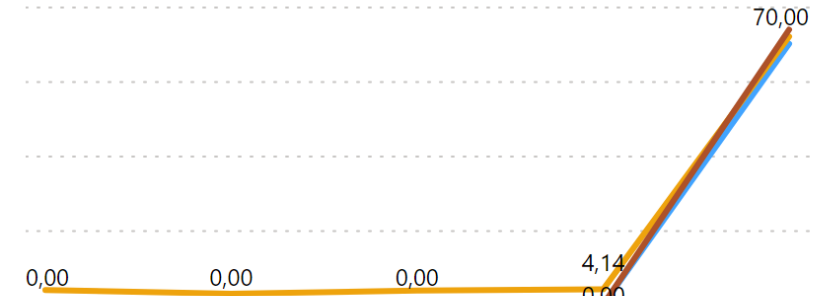

AVA3 - H.0.0.C - % di borse di dottorato finanziate da Enti esterni*