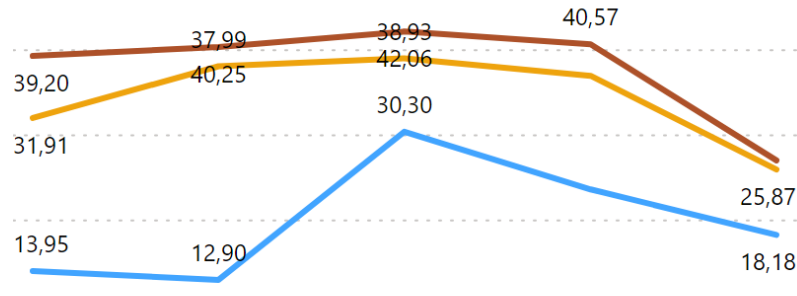

AVA3 - H.0.0.B - % dottori di ricerca che hanno trascorso almeno tre mesi all'estero*