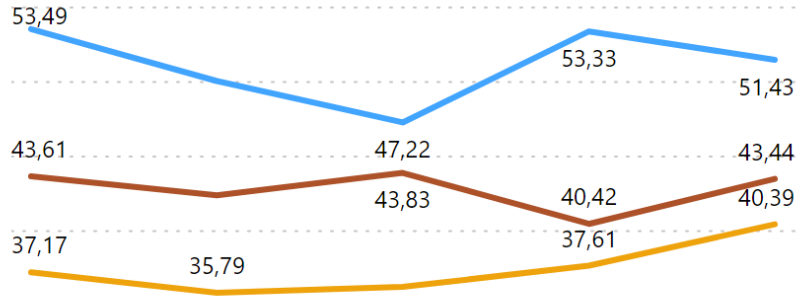

Andamento KPI Dottorato

Ateneo

Venezia Iuav

Riferimento

AVA3

Sezione Ava

Ambito H - Indicatori Dottorati di Ricerca

Dottorato

culture del progetto - DOT1337723

Ambito H - Indicatori Dottorati di Ricerca

AVA3 - H.0.0.A - % iscritti al 1° anno dei corsi di Dottorato con titolo studio conseguito in altro ateneo