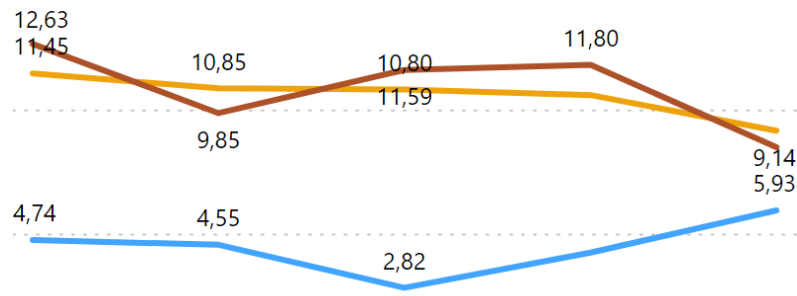

## Ambito H - Indicatori Dottorati di Ricerca

AVA3 - H.0.0.A - % iscritti al 1° anno dei corsi di Dottorato con titolo studio conseguito in altro ateneo

AVA3 - H.0.0.B - % dottori di ricerca che hanno trascorso almeno tre mesi all'estero\*

AVA3 - H.0.0.C - % di borse di dottorato finanziate da Enti esterni\*

AVA3 - H.0.0.D - % dottori che hanno trascorso almeno 6 mesi formativi in altre istituzioni

AVA3 - H.0.0.E - Numero di prodotti di ricerca per dottore (ultimi 3 cicli)