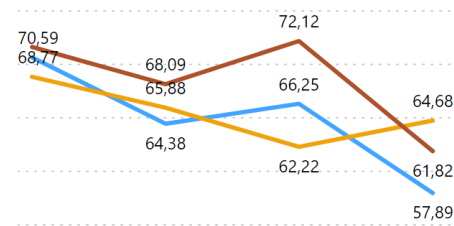

## Ambito F - Indicatori Corsi di Studio

AVA3 - F.0.0.A - % laureati (L; LM; LMCU) entro la durata normale del corso

AVA3 - F.0.0.B - % CFU conseguiti al I anno su CFU da conseguire

AVA3 - F.0.0.C - % Studenti che proseguono al 2 anno del cds

AVA3 - F.0.0.D - % Studenti iscritti II anno stesso corso con 2/3 cfu del 1 anno

AVA3 - F.0.0.E - % immatricolati laureati entro 1 anno oltre la durata nel cds (LMCU)

AVA3 - F.0.0.F - % ore docenza erogata da Docenti a tempo indeterminato