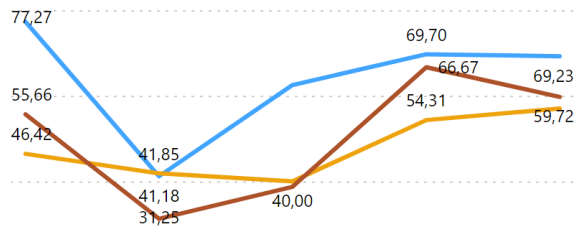

Andamento KPI Corso

Ateneo

Venezia luav

Riferimento

AVA3

Sezione Ava

Ambito F - Indicatori Corsi di Studio

Corso di Studio

L-21 - Urbanistica e Pianificazione del Territorio - VENEZIA - 0270206202100002

Ambito F - Indicatori Corsi di Studio

AVA3 - F.0.0.A - % laureati (L; LM; LMCU) entro la durata normale del corso