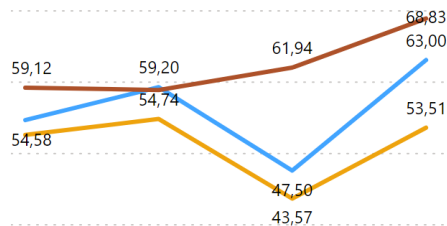

AVA3 - F.0.0.B - % CFU conseguiti al I anno su CFU da conseguire