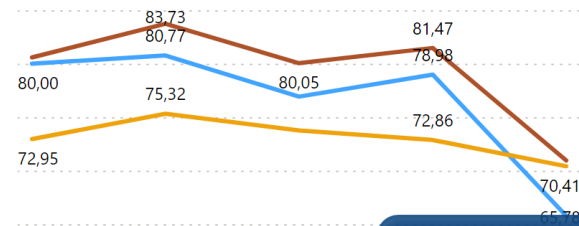

## Ambito F - Indicatori Corsi di Studio

AVA3 - F.0.0.A - % laureati (L; LM; LMCU) entro la durata normale del corso

AVA3 - F.0.0.B - % CFU conseguiti al I anno su CFU da conseguire

AVA3 - F.0.0.C - % Studenti che proseguono al 2 anno del cds

AVA3 - F.0.0.D - % Studenti iscritti II anno stesso corso con 2/3 cfu del 1 anno

AVA3 - F.0.0.E - % immatricolati laureati entro 1 anno oltre la durata nel cds (LMCU)

AVA3 - F.0.0.F - % ore docenza erogata da Docenti a tempo indeterminato