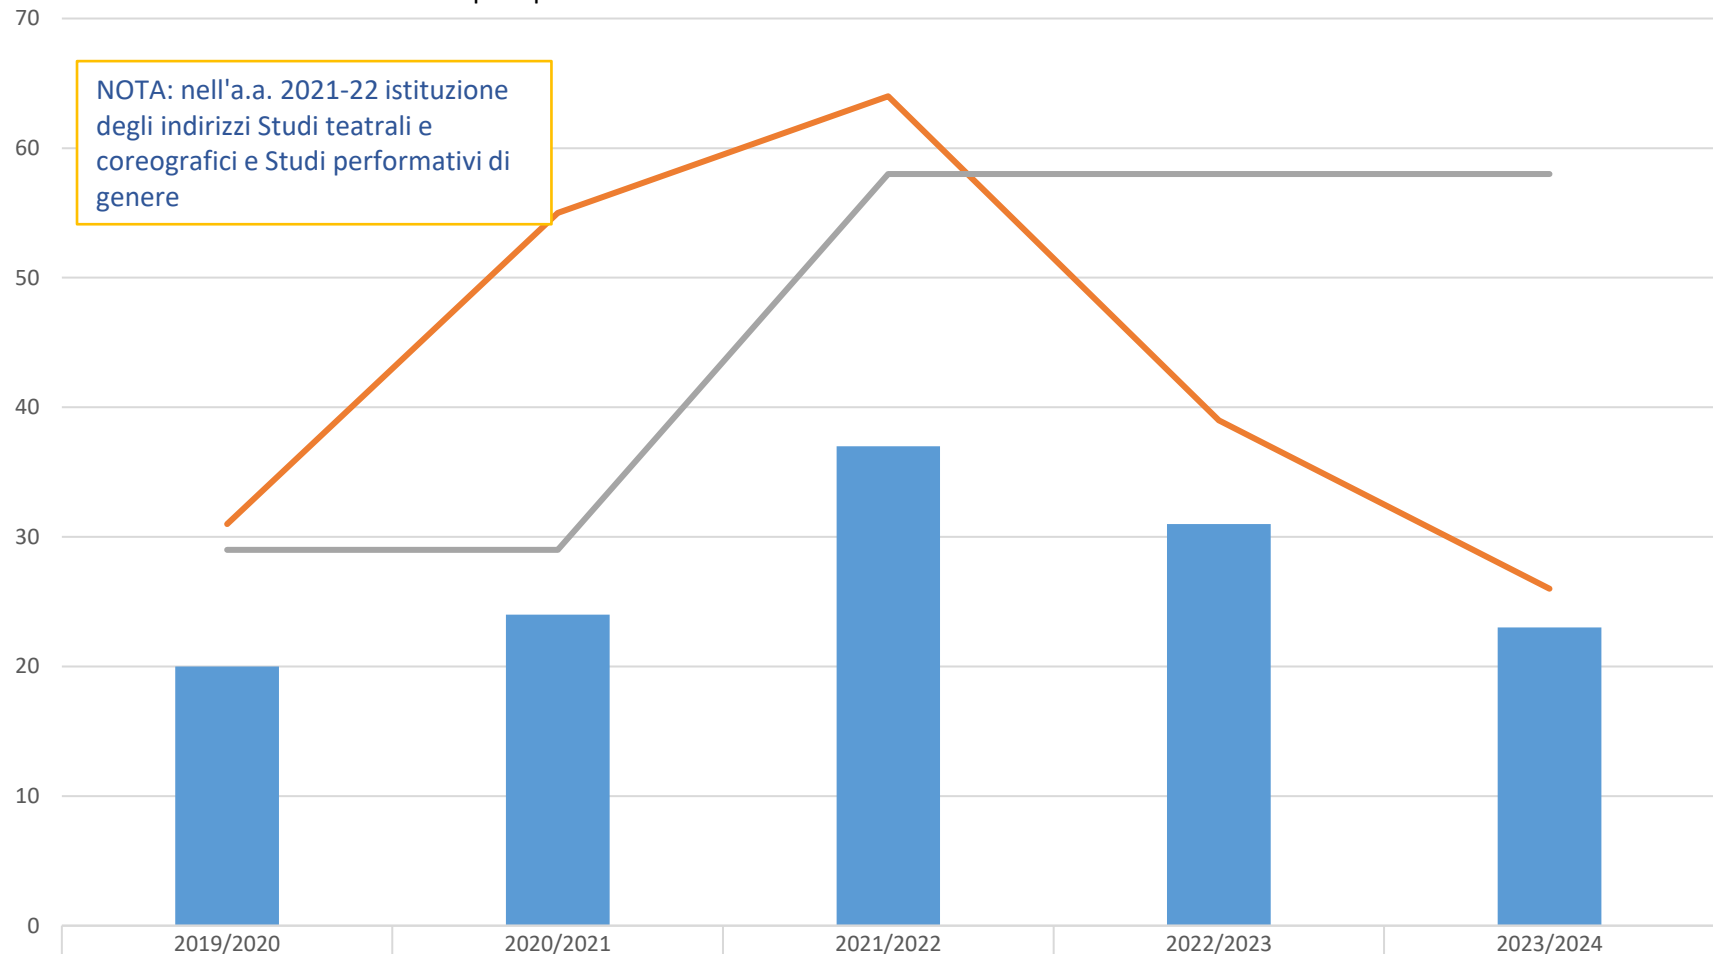

Serie storica iscritti al 1° anno nel corso **LM65 Teatro e arti performative** Confronto con n. di preiscritti e n. di posti disponibili

Fonti: per gli iscritti al I anno banca dati ANS - maggio 2024
 per i preiscritti banca dati ADSS luav - ottobre 2023

■ iscritti al I anno	20	24	37	31	23
— preiscritti	31	55	64	39	26
— posti disponibili	29	29	58	58	58