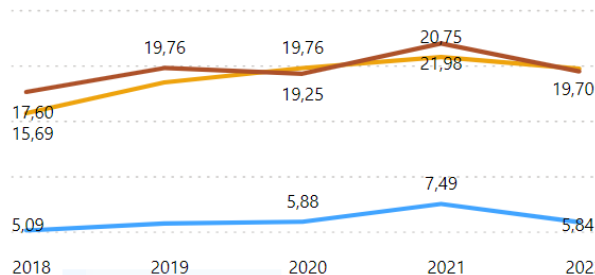

AVA3 - F.O.0.C - % Studenti che proseguono al 2 anno del cds

AVA3 - F.O.0.F - % ore docenza erogata da Docenti a tempo indeterminato

Dettaglio

AVA3 - F.O.0.H - Rapporto studenti/docenti

AVA3 - F.O.0.I - Rapporto studenti iscritti al primo anno e docenti di insegnamenti del primo anno