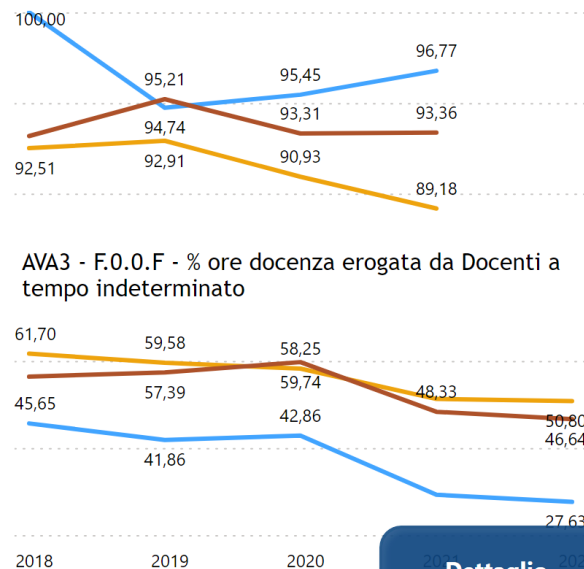

LM-65 - Teatro e Arti Performative - VENEZIA - 0270207306600008

Ambito F - Indicatori Corsi di Studio

AVA3 - F.O.0.A - % laureati (L; LM; LMCU) entro la durata normale del corso

AVA3 - F.O.0.D - % Studenti iscritti II anno stesso corso con 2/3 cfu del 1 anno

AVA3 - F.O.0.G - % immatricolati laureati entro la durata nel cds (LMCU)

AVA3 - F.O.0.B - % CFU conseguiti al I anno su CFU da conseguire

AVA3 - F.O.0.E - % immatricolati laureati entro 1 anno oltre la durata nel cds (LMCU)

AVA3 - F.O.0.C - % Studenti che proseguono al 2 anno del cds

AVA3 - F.O.0.F - % ore docenza erogata da Docenti a tempo indeterminato

Dettaglio

AVA3 - F.O.0.H - Rapporto studenti/docenti

AVA3 - F.O.0.I - Rapporto studenti iscritti al primo anno e docenti di insegnamenti del primo anno