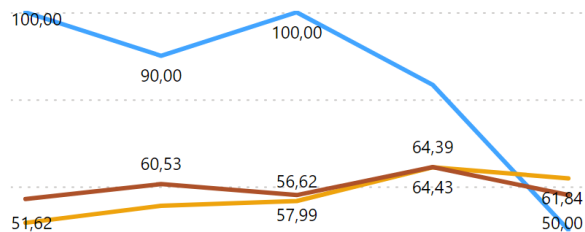

Andamento KPI Corso

Ateneo

Venezia luav

Riferimento

AVA3

Sezione Ava

Ambito F - Indicatori Corsi di Studio

Corso di Studio

LM-65 - Teatro e Arti Performative - VENEZIA - 0270207306600008

Ambito F - Indicatori Corsi di Studio

AVA3 - F.O.0.A - % laureati (L; LM; LMCU) entro la durata normale del corso

AVA3 - F.O.0.D - % Studenti iscritti II anno stesso corso con 2/3 cfu del 1 anno