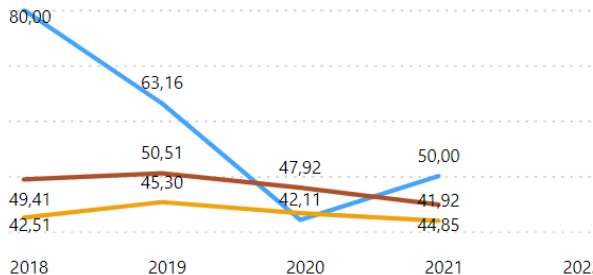

Andamento KPI Corso

Ateneo

Venezia luav

Riferimento

AVA3

Sezione Ava

Ambito F - Indicatori Corsi di Studio

Corso di Studio

LM-65 - Teatro e Arti Performative - VENEZIA - 0270207306600008

Ambito F - Indicatori Corsi di Studio

AVA3 - F.O.0.A - % laureati (L; LM; LMCU) entro la durata normale del corso

AVA3 - F.O.0.D - % Studenti iscritti II anno stesso corso con 2/3 cfu del 1 anno

AVA3 - F.O.0.G - % immatricolati laureati entro la durata nel cds (LMCU)

AVA3 - F.O.0.B - % CFU conseguiti al I anno su CFU da conseguire

AVA3 - F.O.0.E - % immatricolati laureati entro 1 anno oltre la durata nel cds (LMCU)