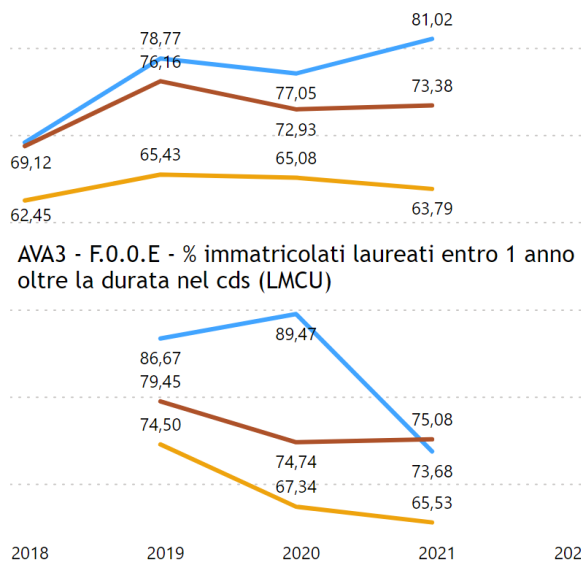

Andamento KPI Corso

Ateneo

Venezia luav

Riferimento

AVA3

Sezione Ava

Ambito F - Indicatori Corsi di Studio

Corso di Studio

LM-65 - Teatro e Arti Performative - VENEZIA - 0270207306600008

Ambito F - Indicatori Corsi di Studio

AVA3 - F.O.0.A - % laureati (L; LM; LMCU) entro la durata normale del corso

AVA3 - F.O.0.D - % Studenti iscritti II anno stesso corso con 2/3 cfu del 1 anno

AVA3 - F.O.0.G - % immatricolati laureati entro la durata nel cds (LMCU)

AVA3 - F.O.0.B - % CFU conseguiti al I anno su CFU da conseguire

AVA3 - F.O.0.E - % immatricolati laureati entro 1 anno oltre la durata nel cds (LMCU)