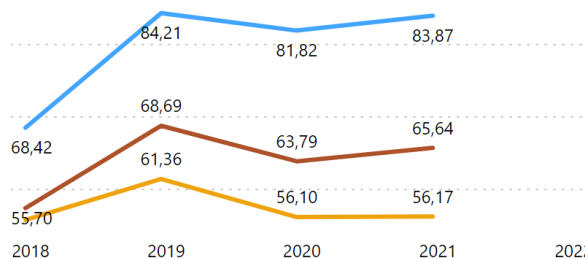

Andamento KPI Corso

Ateneo

Venezia luav

Riferimento

AVA3

Sezione Ava

Ambito F - Indicatori Corsi di Studio

Corso di Studio

LM-65 - Teatro e Arti Performative - VENEZIA - 0270207306600008

Ambito F - Indicatori Corsi di Studio

AVA3 - F.O.0.A - % laureati (L; LM; LMCU) entro la durata normale del corso

AVA3 - F.O.0.D - % Studenti iscritti II anno stesso corso con 2/3 cfu del 1 anno