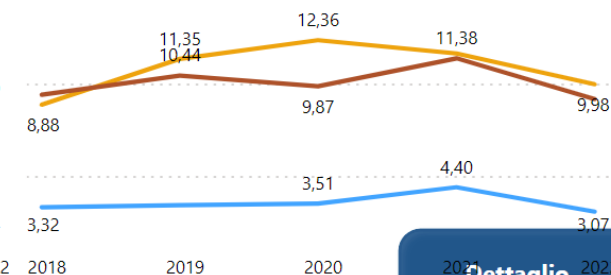

AVA3 - F.O.0.G - % immatricolati laureati entro la durata nel cds (LMCU)

AVA3 - F.O.0.B - % CFU conseguiti al I anno su CFU da conseguire

AVA3 - F.O.0.E - % immatricolati laureati entro 1 anno oltre la durata nel cds (LMCU)

AVA3 - F.O.0.C - % Studenti che proseguono al 2 anno del cds

AVA3 - F.O.0.F - % ore docenza erogata da Docenti a tempo indeterminato

Dettaglio

AVA3 - F.O.0.H - Rapporto studenti/docenti

AVA3 - F.O.0.I - Rapporto studenti iscritti al primo anno e docenti di insegnamenti del primo anno