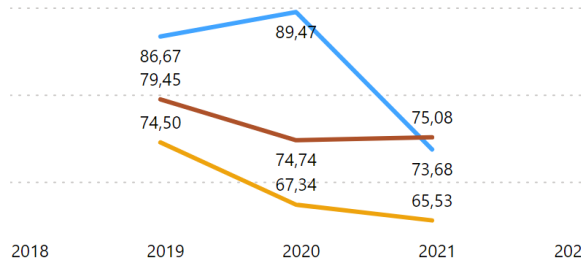

Andamento KPI Corso

Ateneo

Venezia luav

Riferimento

AVA3

Sezione Ava

Ambito F - Indicatori Corsi di Studio

Corso di Studio

LM-65 - Teatro e Arti Performative - VENEZIA - 0270207306600008

Ambito F - Indicatori Corsi di Studio

AVA3 - F.O.0.A - % laureati (L; LM; LMCU) entro la durata normale del corso

AVA3 - F.O.0.D - % Studenti iscritti II anno stesso corso con 2/3 cfu del 1 anno

AVA3 - F.O.0.G - % immatricolati laureati entro la durata nel cds (LMCU)

AVA3 - F.O.0.B - % CFU conseguiti al I anno su CFU da conseguire

AVA3 - F.O.0.E - % immatricolati laureati entro 1 anno oltre la durata nel cds (LMCU)