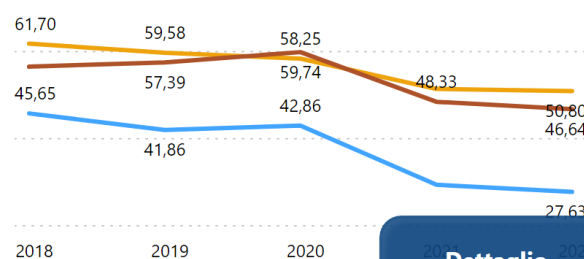

AVA3 - F.O.0.G - % immatricolati laureati entro la durata nel cds (LMCU)

AVA3 - F.O.0.B - % CFU conseguiti al I anno su CFU da conseguire

AVA3 - F.O.0.E - % immatricolati laureati entro 1 anno oltre la durata nel cds (LMCU)

AVA3 - F.O.0.C - % Studenti che proseguono al 2 anno del cds

AVA3 - F.O.0.F - % ore docenza erogata da Docenti a tempo indeterminato

Dettaglio

AVA3 - F.O.0.H - Rapporto studenti/docenti

AVA3 - F.O.0.I - Rapporto studenti iscritti al primo anno e docenti di insegnamenti del primo anno