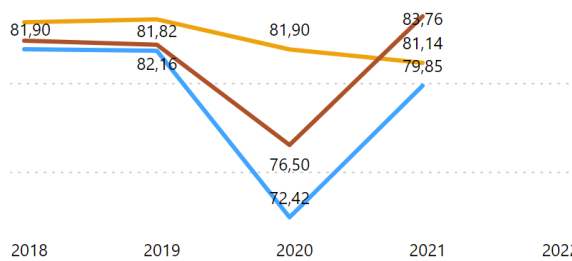

Andamento KPI Corso

Ateneo

Venezia Iuav

Riferimento

AVA3

Sezione Ava

Ambito F - Indicatori Corsi di Studio

Corso di Studio

LM-4 - Architettura - VENEZIA - 0270207300500001

Ambito F - Indicatori Corsi di Studio

AVA3 - F.0.0.A - % laureati (L; LM; LMCU) entro la durata normale del corso

AVA3 - F.0.0.B - % CFU conseguiti al I anno su CFU da conseguire

AVA3 - F.0.0.C - % Studenti che proseguono al 2 anno del cds

AVA3 - F.0.0.D - % Studenti iscritti II anno stesso corso con 2/3 cfu del 1 anno

AVA3 - F.0.0.E - % immatricolati laureati entro 1 anno oltre la durata nel cds (LMCU)