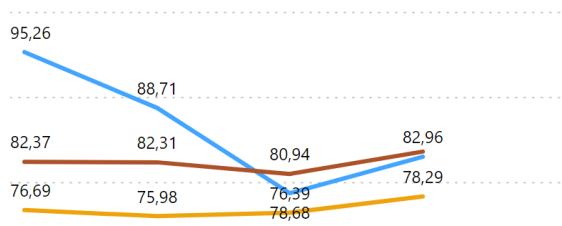

Andamento KPI Corso

Ateneo

Venezia Iuav

Riferimento

AVA3

Sezione Ava

Ambito F - Indicatori Corsi di Studio

Corso di Studio

LM-4 - Architettura - VENEZIA - 0270207300500001

Ambito F - Indicatori Corsi di Studio

AVA3 - F.0.0.A - % laureati (L; LM; LMCU) entro la durata normale del corso

AVA3 - F.0.0.B - % CFU conseguiti al I anno su CFU da conseguire