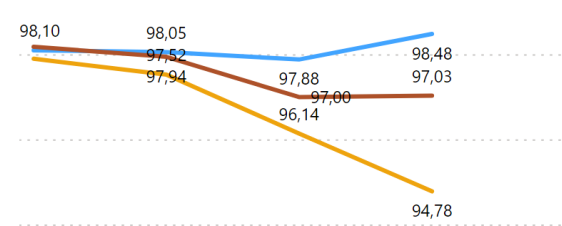

LM-4 - Architettura - VENEZIA - 0270207300500001

Ambito F - Indicatori Corsi di Studio

AVA3 - F.0.0.A - % laureati (L; LM; LMCU) entro la durata normale del corso

AVA3 - F.0.0.B - % CFU conseguiti al I anno su CFU da conseguire

AVA3 - F.0.0.C - % Studenti che proseguono al 2 anno del cds

AVA3 - F.0.0.D - % Studenti iscritti II anno stesso corso con 2/3 cfu del 1 anno

AVA3 - F.0.0.E - % immatricolati laureati entro 1 anno oltre la durata nel cds (LMCU)