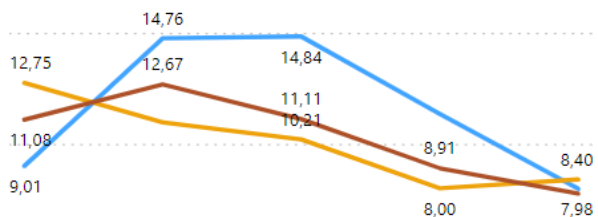

AVA3 - F.0.0.C - % Studenti che proseguono al 2 anno del cds

AVA3 - F.0.0.D - % Studenti iscritti II anno stesso corso con 2/3 cfu del 1 anno

AVA3 - F.0.0.E - % immatricolati laureati entro 1 anno oltre la durata nel cds (LMCU)

AVA3 - F.0.0.F - % ore docenza erogata da Docenti a tempo indeterminato

Dettaglio

AVA3 - F.0.0.I - Rapporto studenti iscritti al primo anno e docenti di insegnamenti del primo anno

AVA3 - F.0.0.H - Rapporto studenti/docenti