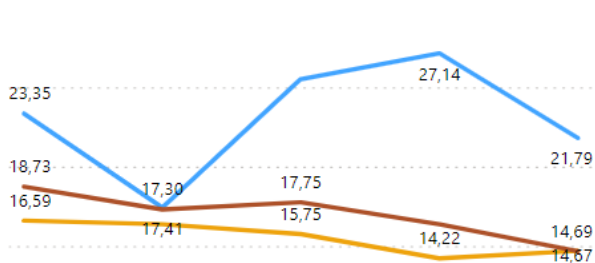

AVA3 - F.0.0.F - % ore docenza erogata da Docenti a tempo indeterminato

Dettaglio

AVA3 - F.0.0.I - Rapporto studenti iscritti al primo anno e docenti di insegnamenti del primo anno

AVA3 - F.0.0.H - Rapporto studenti/docenti