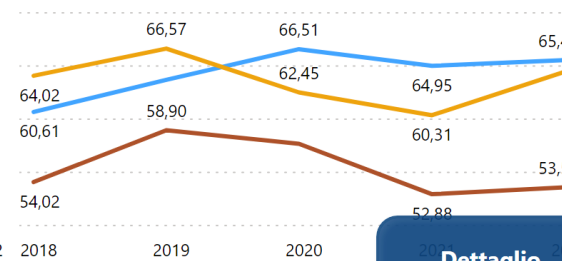

AVA3 - F.0.0.C - % Studenti che proseguono al 2 anno del cds

AVA3 - F.0.0.D - % Studenti iscritti II anno stesso corso con 2/3 cfu del 1 anno

AVA3 - F.0.0.E - % immatricolati laureati entro 1 anno oltre la durata nel cds (LMCU)

AVA3 - F.0.0.F - % ore docenza erogata da Docenti a tempo indeterminato

Dettaglio

AVA3 - F.0.0.I - Rapporto studenti iscritti al primo anno e docenti di insegnamenti del primo anno

AVA3 - F.0.0.H - Rapporto studenti/docenti