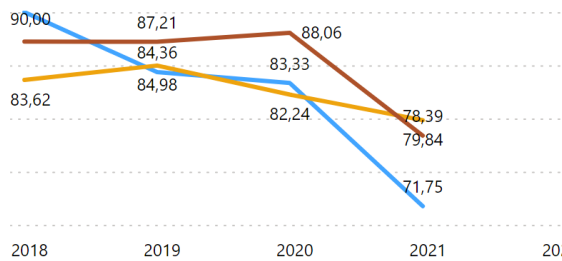

LM-4 - Architettura - VENEZIA - 0270207300500001

Ambito F - Indicatori Corsi di Studio

AVA3 - F.0.0.A - % laureati (L; LM; LMCU) entro la durata normale del corso

AVA3 - F.0.0.B - % CFU conseguiti al I anno su CFU da conseguire

AVA3 - F.0.0.C - % Studenti che proseguono al 2 anno del cds

AVA3 - F.0.0.D - % Studenti iscritti II anno stesso corso con 2/3 cfu del 1 anno

AVA3 - F.0.0.E - % immatricolati laureati entro 1 anno oltre la durata nel cds (LMCU)