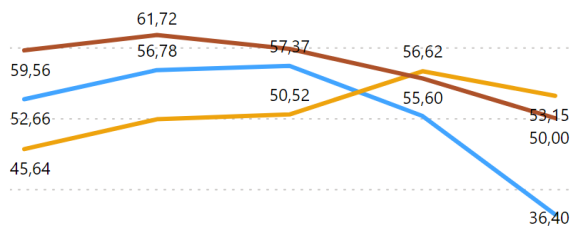

Andamento KPI Corso

Ateneo

Venezia Iuav

Riferimento

AVA3

Sezione Ava

Ambito F - Indicatori Corsi di Studio

Corso di Studio

LM-4 - Architettura - VENEZIA - 0270207300500001

Ambito F - Indicatori Corsi di Studio

AVA3 - F.0.0.A - % laureati (L; LM; LMCU) entro la durata normale del corso

AVA3 - F.0.0.B - % CFU conseguiti al I anno su CFU da conseguire