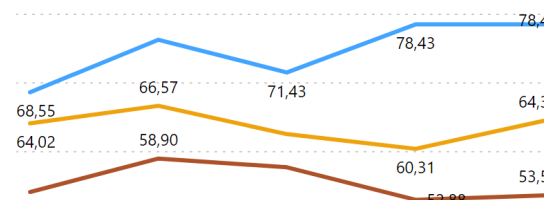

## Ambito F - Indicatori Corsi di Studio

AVA3 - F.0.0.A - % laureati (L; LM; LMCU) entro la durata normale del corso

AVA3 - F.0.0.B - % CFU conseguiti al I anno su CFU da conseguire

AVA3 - F.0.0.C - % Studenti che proseguono al 2 anno del cds

AVA3 - F.0.0.D - % Studenti iscritti II anno stesso corso con 2/3 cfu del 1 anno

AVA3 - F.0.0.E - % immatricolati laureati entro 1 anno oltre la durata nel cds (LMCU)

AVA3 - F.0.0.F - % ore docenza erogata da Docenti a tempo indeterminato