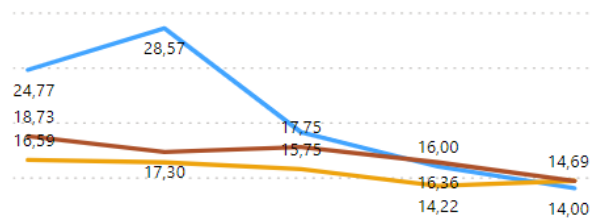

AVA3 - F.0.0.H - Rapporto studenti/docenti