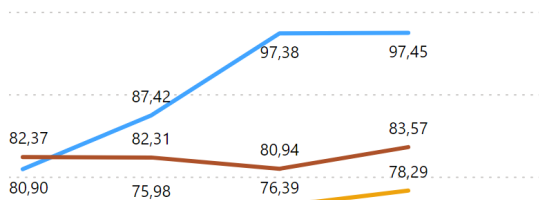

AVA3 - F.0.0.B - % CFU conseguiti al I anno su CFU da conseguire