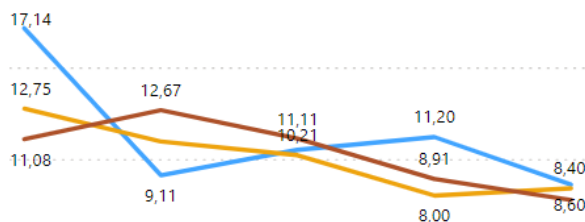

AVA3 - F.0.0.I - Rapporto studenti iscritti al primo anno e docenti di insegnamenti del primo anno