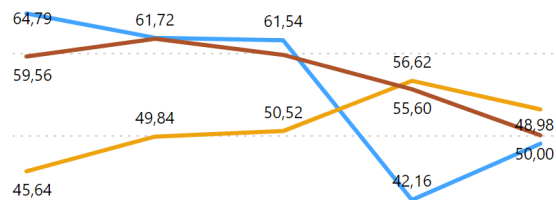

Andamento KPI Corso

Ateneo

Venezia luav

Riferimento

AVA3

Sezione Ava

Ambito F - Indicatori Corsi di Studio

Corso di Studio

LM-4 - Architecture - VENEZIA - 0270207300500005

Ambito F - Indicatori Corsi di Studio

AVA3 - F.0.0.A - % laureati (L; LM; LMCU) entro la durata normale del corso