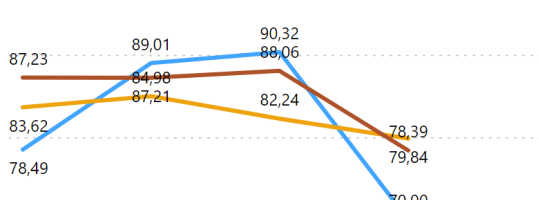

## Ambito F - Indicatori Corsi di Studio

AVA3 - F.0.0.A - % laureati (L; LM; LMCU) entro la durata normale del corso

AVA3 - F.0.0.B - % CFU conseguiti al I anno su CFU da conseguire

AVA3 - F.0.0.C - % Studenti che proseguono al 2 anno del cds

AVA3 - F.0.0.D - % Studenti iscritti II anno stesso corso con 2/3 cfu del 1 anno

AVA3 - F.0.0.E - % immatricolati laureati entro 1 anno oltre la durata nel cds (LMCU)

AVA3 - F.0.0.F - % ore docenza erogata da Docenti a tempo indeterminato