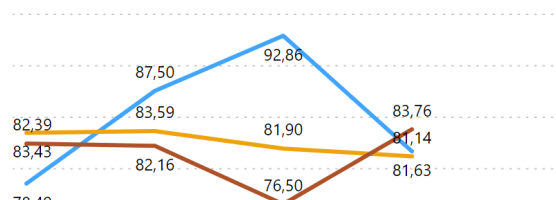

## Ambito F - Indicatori Corsi di Studio

AVA3 - F.0.0.A - % laureati (L; LM; LMCU) entro la durata normale del corso

AVA3 - F.0.0.B - % CFU conseguiti al I anno su CFU da conseguire

AVA3 - F.0.0.C - % Studenti che proseguono al 2 anno del cds

AVA3 - F.0.0.D - % Studenti iscritti II anno stesso corso con 2/3 cfu del 1 anno

AVA3 - F.0.0.E - % immatricolati laureati entro 1 anno oltre la durata nel cds (LMCU)

AVA3 - F.0.0.F - % ore docenza erogata da Docenti a tempo indeterminato