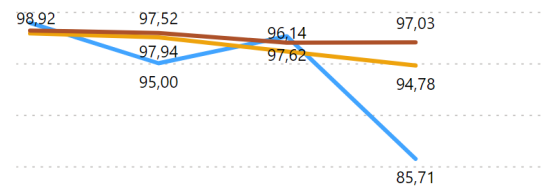

## Ambito F - Indicatori Corsi di Studio

AVA3 - F.0.0.A - % laureati (L; LM; LMCU) entro la durata normale del corso

AVA3 - F.0.0.B - % CFU conseguiti al I anno su CFU da conseguire

AVA3 - F.0.0.C - % Studenti che proseguono al 2 anno del cds

AVA3 - F.0.0.D - % Studenti iscritti II anno stesso corso con 2/3 cfu del 1 anno

AVA3 - F.0.0.E - % immatricolati laureati entro 1 anno oltre la durata nel cds (LMCU)

AVA3 - F.0.0.F - % ore docenza erogata da Docenti a tempo indeterminato